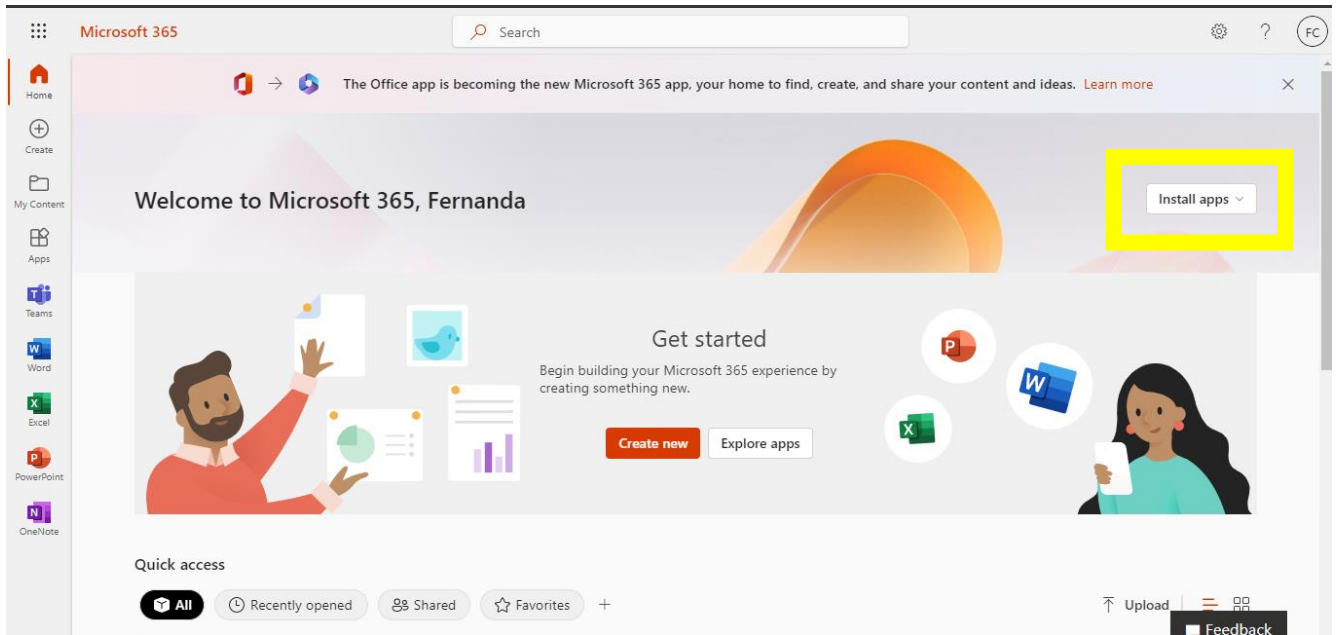

Búsqueda por audiencia

Le daremos clic en **Obtener gratis Microsoft office 365 para estudiantes.**

- Después de darle clic para obtener el office365 para estudiantes, procederemos a dar nuestro **correo institucional** ya que es muy

importante proporciona nuestro correo institucional para poder contar con el privilegio de tener el office.

4. Una vez que hemos ingresado nuestro correo institucional, nos enviara a la siguiente pagina preguntándonos si somos profesores o estudiantes.

5. Llenaremos el siguiente formulario, nos indica que agreguemos datos básicos y un código de verificación que nos envía Microsoft para poder ingresar a nuestro correo institucional.

6. Nos va aparecer la bienvenida a Microsoft, una vez que estemos en esa parte le daremos clic en install apps,