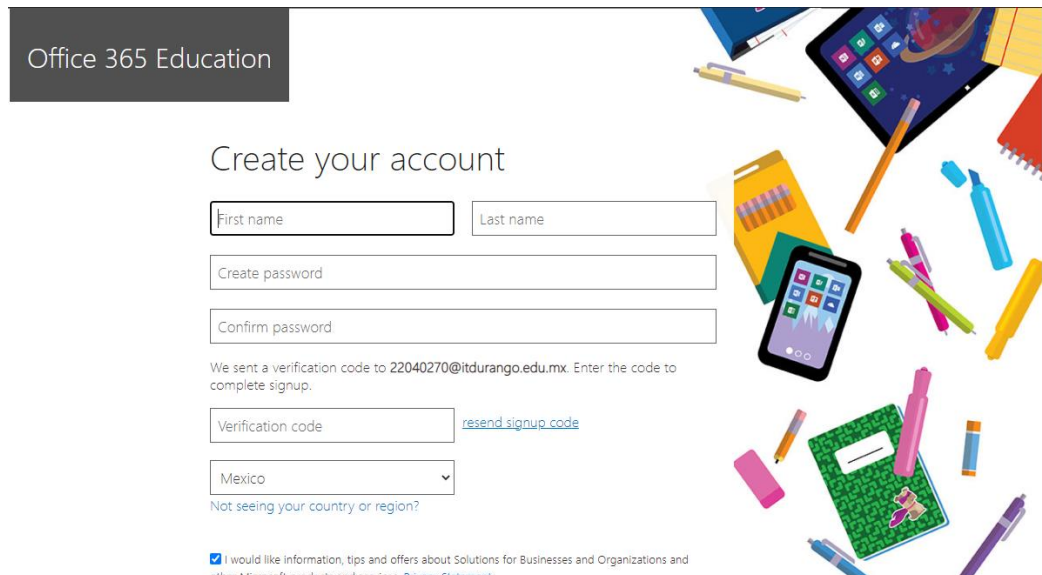

5. Llenaremos el siguiente formulario, nos indica que agreguemos datos básicos y un código de verificación que nos envía Microsoft para poder ingresar a nuestro correo institucional.