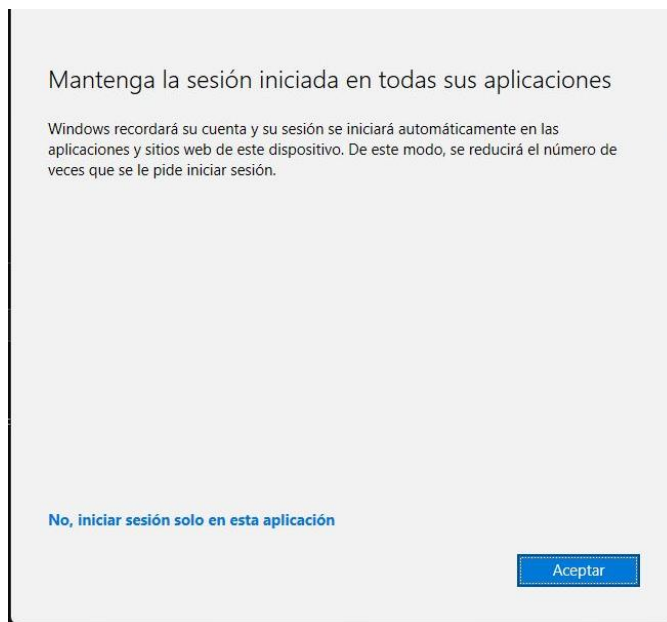

11. De ahí nos saldrá de nuevo, iniciar sesión para configurar el office